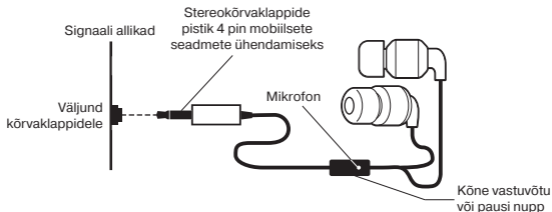

KOMPLEKTSUS

- Stereokõrvaklappid – 1 tk.
- Garantiialong/Kasutusjuhend – 1 tk.

ERIOMADUSED

- Mugav kerge konstruktsioon
- Liides 3,5 mm (4 pin) mobiilsete seadmete ühendamiseks
- Mikrofon ja kõne vastuvõtu/pausi nupp kaablil

ÜHENDAMINE JA EKSPLUATEERIMINE

- Sisestage stereokõrvaklappide pistik signaali allika audioväljundi pessa (personaalarvuti, sülearvuti, kaasaskantav heliseade jms) nii nagu on näidatud joon. 1.
- Seadke stereokõrvaklappide helitugevus signaali allika helitugevuse regulaatori abil.